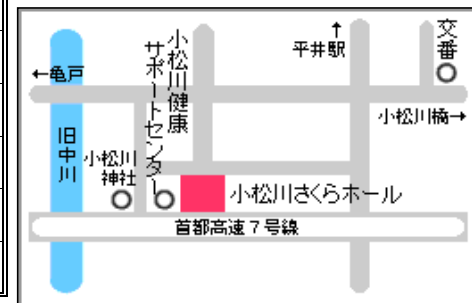

【小岩区民館 コミュニティホール】
江戸川区東小岩6丁目15番2号
03-3657-7611
JR総武線「小岩駅」南口 徒歩10分