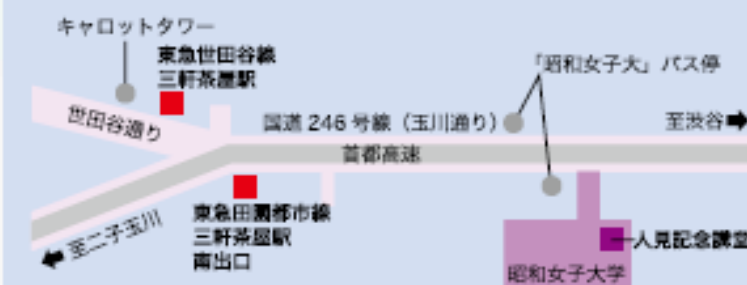

1. 法政大学アカデミー合唱団

混声合唱とピアノのための「新しい歌」

作詩 G. ロルカ 他
作曲 信長 貴富
指揮 小久保大輔
ピアノ 久瀬 之宜

2. 法政大学アカデミーフェスティバル合唱団

「Gloria」

作曲 F. ブーランク
ソプラノ 鈴木 裕子
指揮 尾崎 徹
ピアノ 久瀬 之宜

3. 法政大学アカデミー合唱団・法政大学アカデミーフェスティバル合唱団

50周年記念ステージ

「つながる」～歴代学生指揮者が紡ぐ歌リレー～

ピアノ 久瀬 之宜
ハープ 山崎 祐介

問合せ：TEL :090-5500-8656 E-mail: hosei.academy@gmail.com (担当・宗村)

主催：法政大学アカデミー合唱団 www.hosei-academy.jp