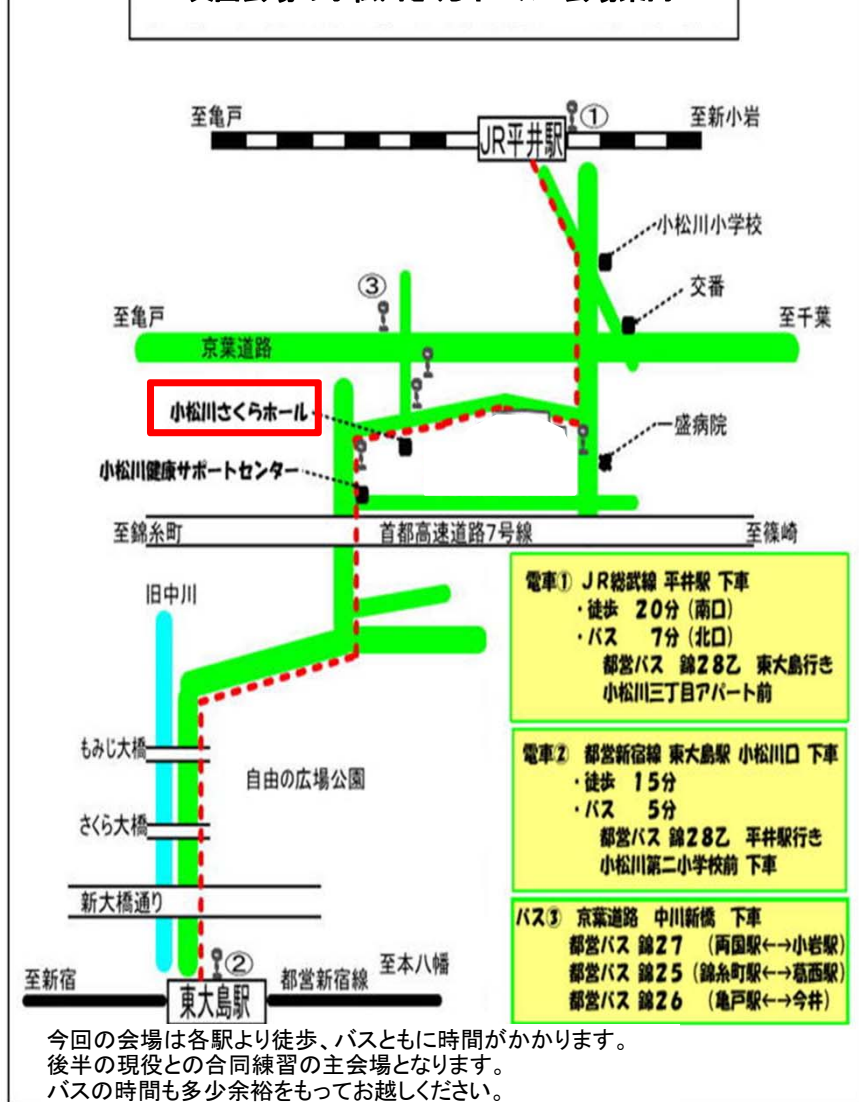

4月の練習会場と練習予定			
4月2日(土)	↓	小松川 さくらホール	前半2h「フーランク」 後半1h「My Gentle Harp」、 1h「ひよっこ」
4月16日(土)	↓	小岩区民館 コミュニティ ホール	前半2h「フーランク」 後半1h「ナブッコ」1h 「島よ」
4月23日(土)	↓		前半2h「フーランク」 後半1h「I could have danced all night」1h 「島よ」

次回会場の小松川さくらホール 会場案内

さくらホール 各バス時刻表

JR総武線

平井駅前 平28 東大島駅前行 土曜

小松川健康サポートセンター前

12時	12 59
13時	48
14時	10 29 53
15時	12 32 5

JR総武線

亀戸駅前 亀26 今井行 土曜