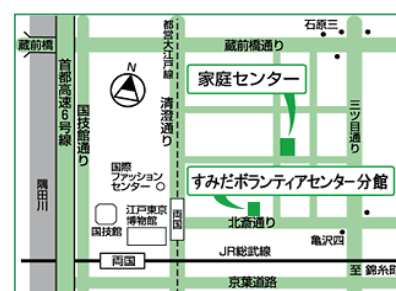

地図をクリックすると、拡大出来ます。

【文京福祉センター】

文京区音羽1丁目22番14号

03-3947-4121

東京メトロ護国寺駅または

江戸川橋駅下車徒歩10分

都営バス上58系統(早稲田～上野松坂屋前)

音羽一丁目バス停下車徒歩2分

【小岩区民館コミュニティホール】

江戸川区東小岩6-9-14

03-3657-7611

JR総武線「小岩駅」南口徒歩10分

【墨田区家庭センター】

墨田区亀沢3-24-2

03-3625-5177

JR総武線「両国駅」徒歩15分