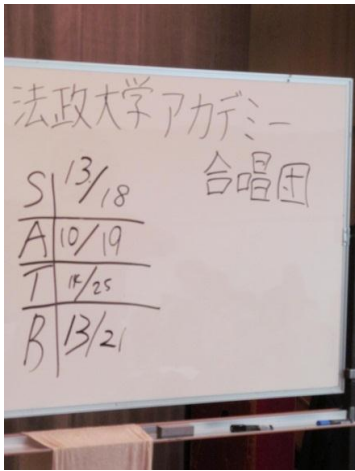

5月25日 「蔵王」合同練習 小久保先生・久邇先生

墨田区立家庭センター 18:40~21:00

もう1ヶ月前ですが・・・
授業終わりで10人くらい
遅れて来ましたが・・・
.....

5月26日 第一回強化練習日 スピリッツ・蔵王・ミュージカル
小松川区民館 13:00~21:00

学生指揮者・吉澤君による「蔵王」

第1回パート別写真撮影 各パート人数の多いものを使用予定

ソプラノ

アルト